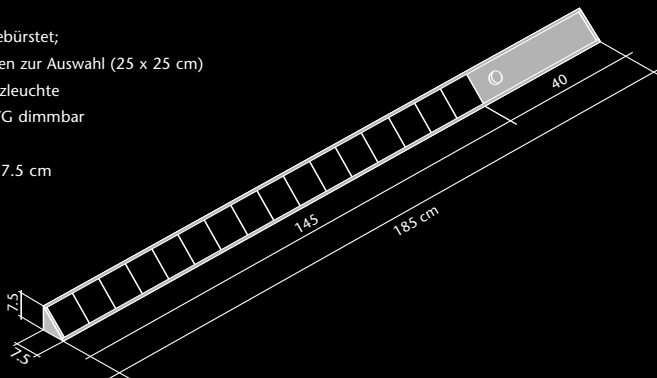

*leuchtschieneleuchtschieneleuchtschieneleuchtschiene*

*Material:* Chromstahl gebürstet;  
*Sockel:* diverse Materialien zur Auswahl (25 x 25 cm)  
*Leuchtmittel:* Fluoreszenzleuchte  
35 oder 80 Watt mit EVG dimmbar  
*Kabel:* schwarz 3-Pol  
*Dimension:* 185 x 7.5 x 7.5 cm  
*Gewicht:* 8 oder 10 kg  
*Design:* Jürg Fontana

Die dreieckige, dimmbare Leuchtschiene steht frei mit Sockel, hängt vertikal oder horizontal in einer Ecke oder kann auch als Konsole frei an der Wand montiert werden. Streulicht leuchtet durch die Perforation (abschirmbar) an den beiden kurzen Dreiecksseiten. Leicht und ohne Werkzeug sind die Füllungen auswechselbar. Diverse Füllungen erhältlich.