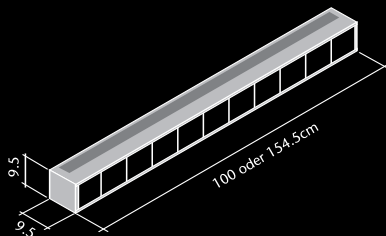

leuchtschieneleuchtschieneleuchtschieneleuchtschiene

Material: Chromstahl gebürstet

Leuchtmittel: Fluoreszenzleuchte 36 oder 58 Watt
mit EVG auf Wunsch dimmbar

Kabel: weiss 3-Pol mit Kippschalter, 3 m

Dimension: 100 oder 154.5 x 9.5 x 9.5 cm

Gewicht: 4.5 oder 6 kg

Design: Jürg Fontana

Wand-, Boden-, Tisch-, Bad-, Schlafzimmer-, Kinderzimmer-, Büro-, Aussenleuchte mit auswechselbaren Füllungen. Einseitiges Streulicht durch Perforation, mit integriertem Blechwinkel abschirmbar. Diverse Füllungen erhältlich, sogar drei-dimensionale Gegenstände machen in speziellen Schaukästchen durch eine Lupe vergrössert eine gute Figur.