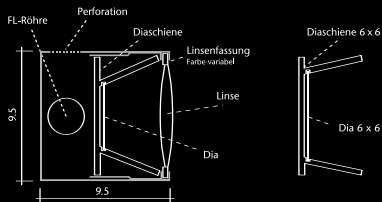

leuchtschieneleuchtschieneleuchtschieneleuchtschiene

Material: Chromstahl gebürstet

Plexiglas opal, Glaslinse

Leuchtmittel: Fluoreszenzleuchte 36 oder 58 W

mit EVG auf Wunsch dimmbar

Kabel: weiss 3-Pol mit Kippschalter, 3 m

Dimension: 100 oder 154.5 x 9.5 x 9.5 cm

Gewicht: 5.2 oder 7 kg

Design: Jürg Fontana

Die Leuchtschiene ist eine Universalleuchte mit variabler, leicht auswechselbarer Füllung. Das seitliche Streulicht durch Perforation, kann mittels dem integrierten Blechwinkel abgeschirmt werden. Die neueste Leuchtschiene-Füllung, die Diaschiene, ermöglicht es, 20 respektive 30 handelsübliche Dias zu präsentieren (oder 14 respektive 22 Mittelformat-Dias 6 x 6 cm), die man mit einer oder mehreren schiebbaren Lupenlinsen (Fassung in diversen Farben) betrachtet. Diverse andere Füllungen und Accessoires erhältlich, alles kompatibel.