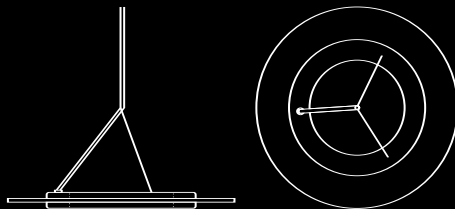

leuchtscheibeleuchtscheibeleuchtscheibeleucht

Material: eloxiertes Aluminiumblech gebürstet,
Plexiglas lackiert, Kabel transparent

Leuchtmittel: Fluoreszenzleuchte 40 Watt (T5),
mit EVG, auf Wunsch dimmbar

Dimensionen: Durchmesser 49.5 cm,
Höhe 3 cm

Gewicht: 2 kg

Design: Jürg Fontana

Die allseitig blendfreie Pendelleuchte streut Licht gleichmässig über eine Spezialplexiglasscheibe nach oben und unten. Für das elektronische Vorschaltgerät und die Aufhängung der auf das Wesentliche reduzierten Leuchte, gibt es diverse Möglichkeiten.